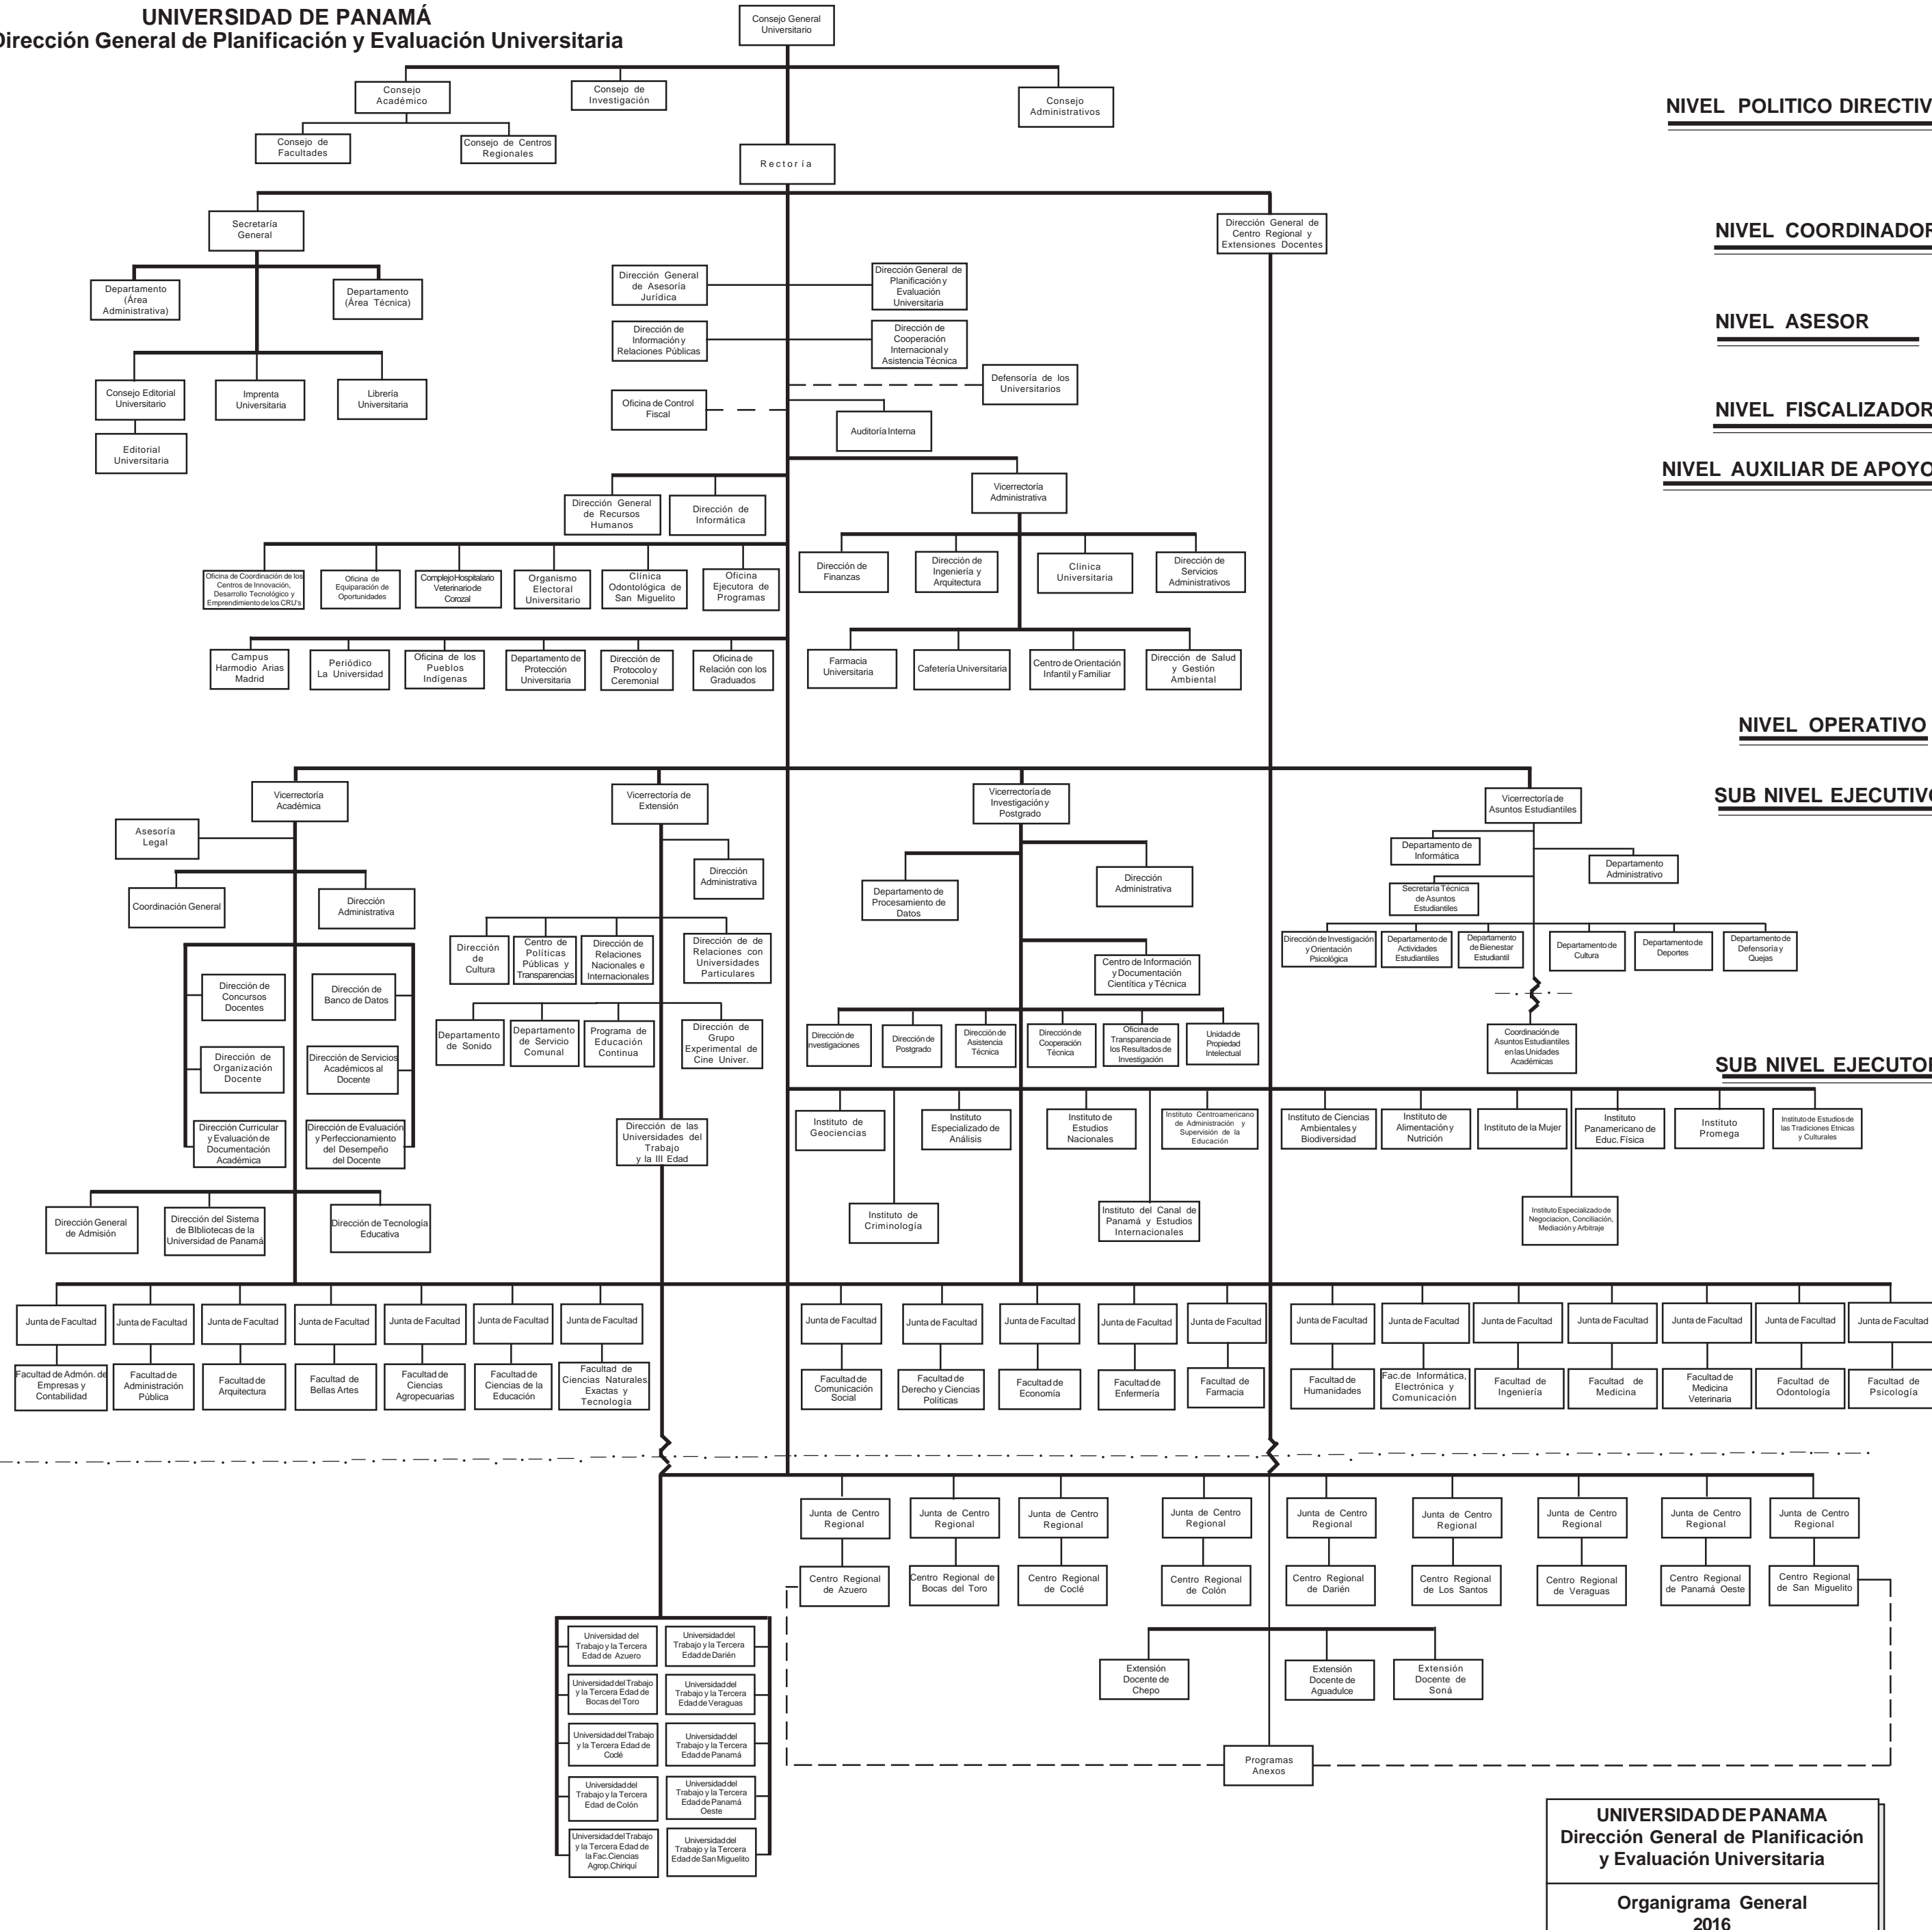

# UNIVERSIDAD DE PANAMÁ

## Dirección General de Planificación y Evaluación Universitaria

**NIVEL POLITICO DIRECTIVO**

**NIVEL COORDINADOR**

**NIVEL ASESOR**

**NIVEL FISCALIZADOR**

**NIVEL AUXILIAR DE APOYO**

**NIVEL OPERATIVO**

**SUB NIVEL EJECUTIVO**

**SUB NIVEL EJECUTOR**

**UNIVERSIDAD DE PANAMÁ**  
Dirección General de Planificación y Evaluación Universitaria  
**Organigrama General 2016**